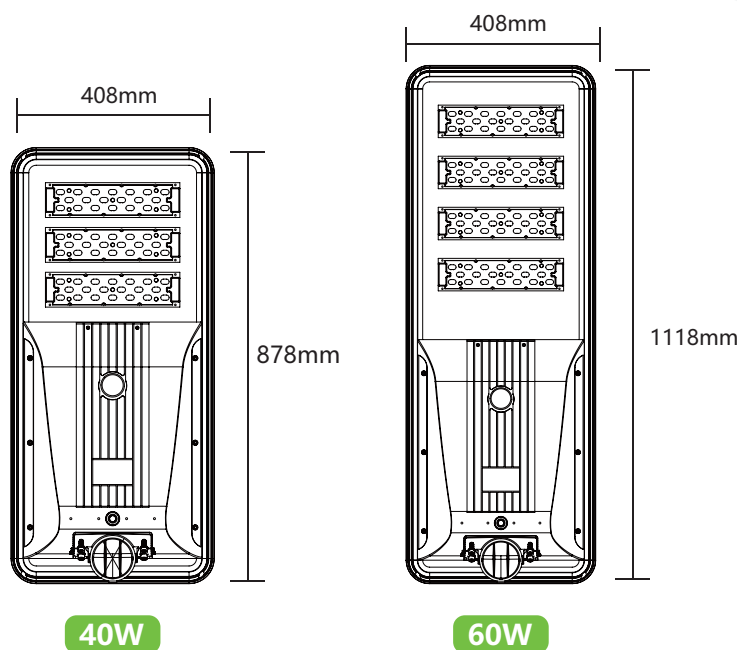

Resistente a la lluvia

Batería de alta capacidad

Aluminio fundido a presión

Larga vida útil

Más información de nuestros productos en

ESPECIFICACIONES

Nro	Descripción	LHK-40W	LHK-60W
1	Potencia	40W	60W
2	Eficiencia lumínica luminaria completa	200 lm/W	200 lm/W
3	Lúmenes totales luminaria completa	8000 lm	12000 lm
4	LED	4 núcleos de alta eficiencia SMD 3030 144PCS	4 núcleos de alta eficiencia SMD 3030 192PCS
5	Ángulo de distribución de luz	105*158° / transmitancia: >95%	105*158° / transmitancia: >95%
6	Temperatura de color	3000-5000K	3000-5000K
7	Materiales	Aluminio Fundido a Presión	Aluminio Fundido a Presión
8	Panel Solar	18V/60W Mono	18V/80W Mono
9	Batería	Batería de litio LiFePO4 3.2V 100Ah (320Wh)	Batería de litio LiFePO4 12.8V 30Ah (384Wh)
10	Eficiencia de conversión del panel solar	23.8%	23.8%
11	Controlador	Controlador MPPT	Controlador MPPT
12	Sistema de gestión en la nube	Sistema de gestión IoT (opcional)	Sistema de gestión IoT (opcional)
13	Método de iluminación	Control inteligente + sensor de microondas + control por tiempos	Control inteligente + sensor de microondas + control por tiempos
14	Autonomía	3-5 días de lluvia	3-5 días de lluvia
15	Altura de instalación recomendada	6-8 m	8-10 m

DIMENSIONES (mm)

40W

60W

Más información de nuestros productos en