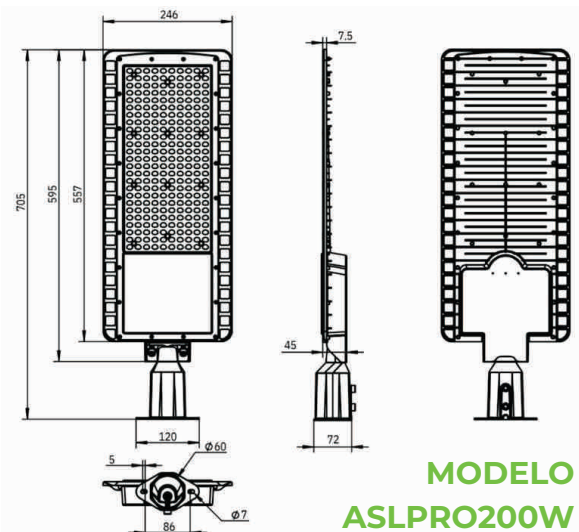

IMÁGENES DEL PRODUCTO

Más información de nuestros productos en

www.machled.com.ar

(+5411) 4011-4500

(+5411) 6824-4500

info@mach.com.ar

ESPECIFICACIONES

Nro	Descripción	ASLPRO50W	ASLPRO100W	ASLPRO150W	ASLPRO200W
1	Potencia	50W	100W	150W	200W
2	Tensión de entrada	185/265VCA 0,23A	185/265VCA 0,50A	185/265VCA 0,70A	185/265VCA 0,90A
3	Factor de potencia	>0,9	>0,9	>0,9	>0,9
4	Eficiencia lumínica luminaria completa	170 lm/W ±10%	170 lm/W ±10%	170 lm/W ±10%	170 lm/W ±10%
5	Lúmenes totales luminaria completa	>7000 lm	>14000 lm	>21000 lm	>28000 lm
6	Ángulo de distribución de luz	140X60°m/W	140X60°m/W	140X60°m/W	140X60°m/W
7	Temperatura de color	3000-5000K	3000-5000K	3000-5000K	3000-5000K
8	Índice de reproducción cromática (CRI)	>70	>70	>70	>70
9	Vida útil estimada	50.000 hs	50.000 hs	50.000 hs	50.000 hs
10	Protección de Sobretensiones	10KV	10KV	10KV	10KV
11	Materiales	Aluminio Fundido a Presión	Aluminio Fundido a Presión	Aluminio Fundido a Presión	Aluminio Fundido a Presión
12	Instalación	60mm	60mm	60mm	60mm
13	Grado IP	IP66	IP66	IP66	IP66
14	Grado IK	IK10	IK10	IK10	IK10

Más información de nuestros productos en

DIMENSIONES (mm)

MODELO ASLPRO50W

MODELO ASLPRO100W

MODELO ASLPRO150W

MODELO ASLPRO200W

Más información de nuestros productos en