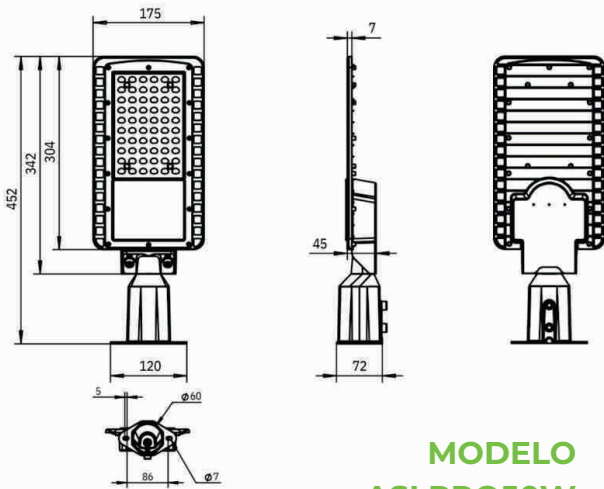

IMÁGENES DEL PRODUCTO

Más información de nuestros productos en

www.machled.com.ar

(+5411) 4011-4500

(+5411) 6824-4500

info@mach.com.ar

ESPECIFICACIONES

Nro	Descripción	ASLPRO50W	ASLPRO100W	ASLPRO150W	ASLPRO200W
1	Potencia	50W	100W	150W	200W
2	Tensión de entrada	185/265VCA 0,23A	185/265VCA 0,50A	185/265VCA 0,70A	185/265VCA 0,90A
3	Factor de potencia	>0,9	>0,9	>0,9	>0,9
4	Eficiencia lumínica luminaria completa	170 lm/W ±10%	170 lm/W ±10%	170 lm/W ±10%	170 lm/W ±10%
5	Lúmenes totales luminaria completa	>7000 lm	>14000 lm	>21000 lm	>28000 lm
6	Ángulo de distribución de luz	140X60°m/W	140X60°m/W	140X60°m/W	140X60°m/W
7	Temperatura de color	3000-5000K	3000-5000K	3000-5000K	3000-5000K
8	Índice de reproducción cromática (CRI)	>70	>70	>70	>70
9	Vida útil estimada	50.000 hs	50.000 hs	50.000 hs	50.000 hs
10	Protección de Sobretensiones	10KV	10KV	10KV	10KV
11	Materiales	Aluminio Fundido a Presión	Aluminio Fundido a Presión	Aluminio Fundido a Presión	Aluminio Fundido a Presión
12	Instalación	60mm	60mm	60mm	60mm
13	Grado IP	IP66	IP66	IP66	IP66
14	Grado IK	IK10	IK10	IK10	IK10

Más información de nuestros productos en

DIMENSIONES (mm)

MODELO ASLPRO50W

MODELO ASLPRO100W

MODELO ASLPRO150W

MODELO ASLPRO200W

Más información de nuestros productos en