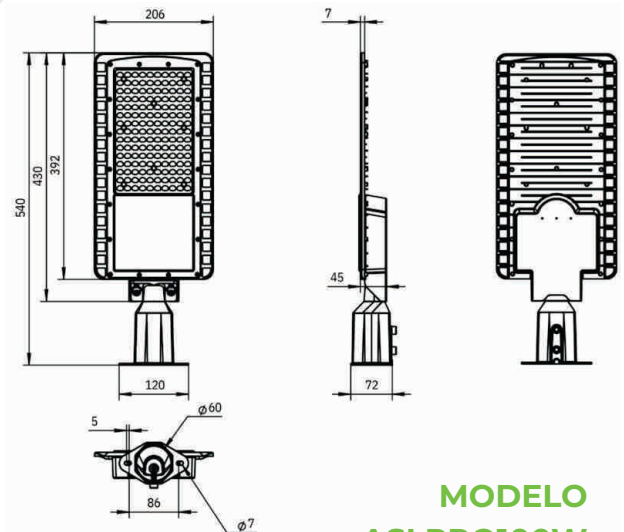

IMÁGENES DEL PRODUCTO

Más información de nuestros productos en

www.machled.com.ar

(+5411) 4011-4500

(+5411) 6824-4500

info@mach.com.ar

ESPECIFICACIONES

Nro	Descripción	ASLPRO50W	ASLPRO100W	ASLPRO150W	ASLPRO200W
1	Potencia	50W	100W	150W	200W
2	Tensión de entrada	185/265VCA 0,23A	185/265VCA 0,50A	185/265VCA 0,70A	185/265VCA 0,90A
3	Factor de potencia	>0,9	>0,9	>0,9	>0,9
4	Eficiencia lumínica luminaria completa	170 lm/W ±10%	170 lm/W ±10%	170 lm/W ±10%	170 lm/W ±10%
5	Lúmenes totales luminaria completa	>7000 lm	>14000 lm	>21000 lm	>28000 lm
6	Ángulo de distribución de luz	140X60°m/W	140X60°m/W	140X60°m/W	140X60°m/W
7	Temperatura de color	3000-5000K	3000-5000K	3000-5000K	3000-5000K
8	Índice de reproducción cromática (CRI)	>70	>70	>70	>70
9	Vida útil estimada	50.000 hs	50.000 hs	50.000 hs	50.000 hs
10	Protección de Sobretensiones	10KV	10KV	10KV	10KV
11	Materiales	Aluminio Fundido a Presión	Aluminio Fundido a Presión	Aluminio Fundido a Presión	Aluminio Fundido a Presión
12	Instalación	60mm	60mm	60mm	60mm
13	Grado IP	IP66	IP66	IP66	IP66
14	Grado IK	IK10	IK10	IK10	IK10

Más información de nuestros productos en

DIMENSIONES (mm)

MODELO ASLPRO50W

MODELO ASLPRO100W

MODELO ASLPRO150W

MODELO ASLPRO200W

Más información de nuestros productos en