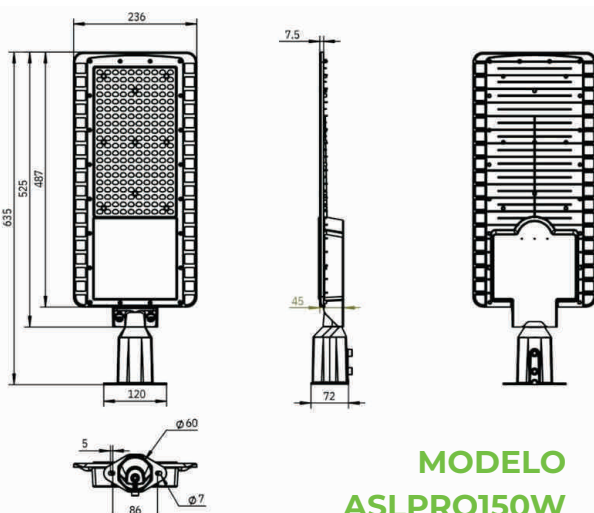

IMÁGENES DEL PRODUCTO

Más información de nuestros productos en

www.machled.com.ar

(+5411) 4011-4500

(+5411) 6824-4500

info@mach.com.ar

ESPECIFICACIONES

Nro	Descripción	ASLPRO50W	ASLPRO100W	ASLPRO150W	ASLPRO200W
1	Potencia	50W	100W	150W	200W
2	Tensión de entrada	185/265VCA 0,23A	185/265VCA 0,50A	185/265VCA 0,70A	185/265VCA 0,90A
3	Factor de potencia	>0,9	>0,9	>0,9	>0,9
4	Eficiencia lumínica luminaria completa	170 lm/W ±10%	170 lm/W ±10%	170 lm/W ±10%	170 lm/W ±10%
5	Lúmenes totales luminaria completa	>7000 lm	>14000 lm	>21000 lm	>28000 lm
6	Ángulo de distribución de luz	140X60°m/W	140X60°m/W	140X60°m/W	140X60°m/W
7	Temperatura de color	3000-5000K	3000-5000K	3000-5000K	3000-5000K
8	Índice de reproducción cromática (CRI)	>70	>70	>70	>70
9	Vida útil estimada	50.000 hs	50.000 hs	50.000 hs	50.000 hs
10	Protección de Sobretensiones	10KV	10KV	10KV	10KV
11	Materiales	Aluminio Fundido a Presión	Aluminio Fundido a Presión	Aluminio Fundido a Presión	Aluminio Fundido a Presión
12	Instalación	60mm	60mm	60mm	60mm
13	Grado IP	IP66	IP66	IP66	IP66
14	Grado IK	IK10	IK10	IK10	IK10

Más información de nuestros productos en

DIMENSIONES (mm)

MODELO ASLPRO50W

MODELO ASLPRO100W

MODELO ASLPRO150W

MODELO ASLPRO200W

Más información de nuestros productos en