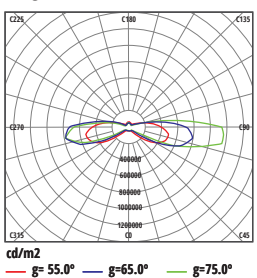

► Embalaje

Descripción	LL-RM150-B1	
Embalaje	L	963
(unidad de medición: mm)	W	403
	H	199

► Especificaciones

Nro	Descripción	
01	Tensión de entrada	AC 100V - 277V
02	Consumo de potencia	180W
03	Cantidad de LED's	Tres módulos de 90 LEDS
04	Eficiencia luminosa (en LED)	130 lm/w
05	Flujo luminoso	>23400 lm
06	Eficiencia luminosa (en toda la lámpara)	>130 lm/w
07	Color	Blanco Cálido/Blanco
08	Temperatura de color	3000k ~ 5000k
09	Índice de reproducción cromática	≥70
10	Temperatura de junción	50°C
11	Vida útil	>50000 horas
12	Temperatura ambiente	-35°C a + 50°C
13	Humedad ambiente	10 - 90%
14	Peso neto	7.5 kg
15	Factor de potencia	>0.95
16	Driver	Inventronics 78000 horas vida útil dimerizable
17	Peso bruto	8.2 kg
18	Materiales	Inyección de aluminio
19	Grado IP	IP65

► **Curva de distribución de luz**

Luminaria Street Light 180W

Ángulo: Narrow

Ángulo: Middle

Ángulo: Wide

► **Hoja de datos de deslumbramiento**

Luminaria Street Light 180W

Ángulo: Narrow

Ángulo: Middle

Ángulo: Wide

► **Iluminación Inteligente. Sistema de Telegestión**

NICHIA
INVENTRONICS
DRIVING THE LIGHTING REVOLUTION