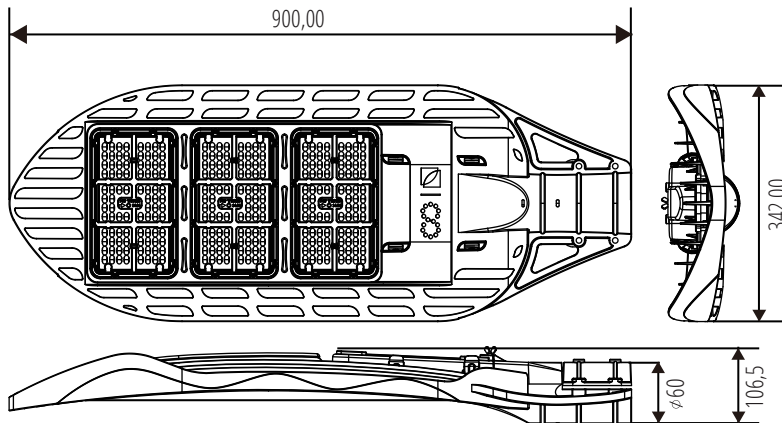

► Dimensiones