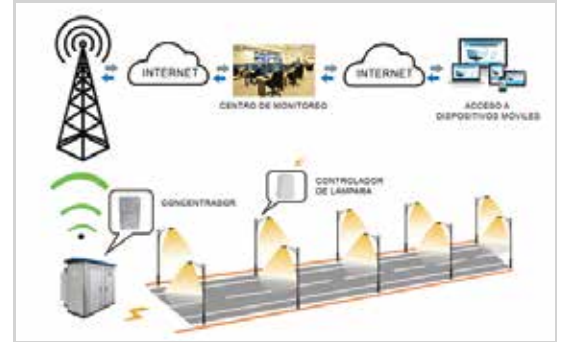

► **Curva de distribución de luz**

Luminaria Street Light 180W

Ángulo: Narrow

Ángulo: Middle

Ángulo: Wide

► **Hoja de datos de deslumbramiento**

Luminaria Street Light 180W

Ángulo: Narrow

Ángulo: Middle

Ángulo: Wide

► **Iluminación Inteligente. Sistema de Telegestión**

NICHIA
INVENTRONICS
DRIVING THE LIGHTING REVOLUTION