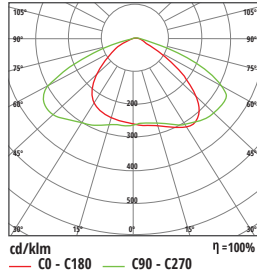

► Embalaje

Descripción	LL-RM150-B1	
Embalaje	L	963
(unidad de medición: mm)	W	403
	H	199

► Especificaciones

Nro	Descripción	
01	Tensión de entrada	AC 100V - 277V
02	Consumo de potencia	180W
03	Cantidad de LED's	Tres módulos de 90 LEDS
04	Eficiencia luminosa (en LED)	130 lm/w
05	Flujo luminoso	>23400 lm
06	Eficiencia luminosa (en toda la lámpara)	>130 lm/w
07	Color	Blanco Cálido/Blanco
08	Temperatura de color	3000k ~ 5000k
09	Índice de reproducción cromática	≥70
10	Temperatura de junción	50°C
11	Vida útil	>50000 horas
12	Temperatura ambiente	-35°C a + 50°C
13	Humedad ambiente	10 - 90%
14	Peso neto	7.5 kg
15	Factor de potencia	>0.95
16	Driver	Inventronics 78000 horas vida útil dimerizable
17	Peso bruto	8.2 kg
18	Materiales	Inyección de aluminio
19	Grado IP	IP65

► **Curva de distribución de luz**

Luminaria Street Light 180W

Ángulo: Narrow

Ángulo: Middle

Ángulo: Wide

► **Hoja de datos de deslumbramiento**

Luminaria Street Light 180W

Ángulo: Narrow