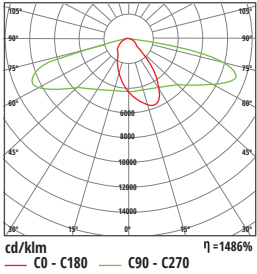

► Embalaje

Descripción	LL-RM150-B1	
Embalaje	L	963
(unidad de medición: mm)	W	403
	H	199

► Especificaciones

Nro	Descripción	
01	Tensión de entrada	AC 100V - 277V
02	Consumo de potencia	180W
03	Cantidad de LED's	Tres módulos de 90 LEDS
04	Eficiencia luminosa (en LED)	130 lm/w
05	Flujo luminoso	>23400 lm
06	Eficiencia luminosa (en toda la lámpara)	>130 lm/w
07	Color	Blanco Cálido/Blanco
08	Temperatura de color	3000k ~ 5000k
09	Índice de reproducción cromática	≥70
10	Temperatura de junción	50°C
11	Vida útil	>50000 horas
12	Temperatura ambiente	-35°C a + 50°C
13	Humedad ambiente	10 - 90%
14	Peso neto	7.5 kg
15	Factor de potencia	>0.95
16	Driver	Inventronics 78000 horas vida útil dimerizable
17	Peso bruto	8.2 kg
18	Materiales	Inyección de aluminio
19	Grado IP	IP65

► **Curva de distribución de luz**

Luminaria Street Light 180W

Ángulo: Narrow

Ángulo: Middle

Ángulo: Wide

► **Hoja de datos de deslumbramiento**

Luminaria Street Light 180W

Ángulo: Narrow