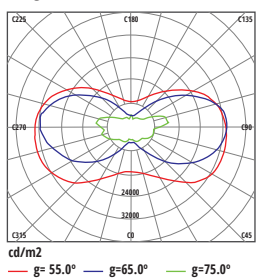

► Embalaje

Descripción	LL-RM150-B1	
Embalaje	L	963
(unidad de medición: mm)	W	403
	H	199

► Especificaciones

Nro	Descripción	
01	Tensión de entrada	AC 100V - 277V
02	Consumo de potencia	180W
03	Cantidad de LED's	Tres módulos de 90 LEDS
04	Eficiencia luminosa (en LED)	130 lm/w
05	Flujo luminoso	>23400 lm
06	Eficiencia luminosa (en toda la lámpara)	>130 lm/w
07	Color	Blanco Cálido/Blanco
08	Temperatura de color	3000k ~ 5000k
09	Índice de reproducción cromática	≥70
10	Temperatura de junción	50°C
11	Vida útil	>50000 horas
12	Temperatura ambiente	-35°C a + 50°C
13	Humedad ambiente	10 - 90%
14	Peso neto	7.5 kg
15	Factor de potencia	>0.95
16	Driver	Inventronics 78000 horas vida útil dimerizable
17	Peso bruto	8.2 kg
18	Materiales	Inyección de aluminio
19	Grado IP	IP65

► **Curva de distribución de luz**

Luminaria Street Light 180W

Ángulo: Narrow

Ángulo: Middle

Ángulo: Wide

► **Hoja de datos de deslumbramiento**

Luminaria Street Light 180W

Ángulo: Narrow

Ángulo: Middle

Ángulo: Wide

► **Iluminación Inteligente. Sistema de Telegestión**

NICHIA
INVENTRONICS
DRIVING THE LIGHTING REVOLUTION