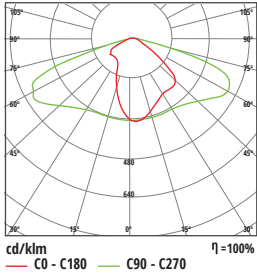

► Embalaje

Descripción	LL-RM150-B1	
Embalaje	L	963
(unidad de medición: mm)	W	403
	H	199

► Especificaciones

Nro	Descripción	
01	Tensión de entrada	AC 100V - 277V
02	Consumo de potencia	180W
03	Cantidad de LED's	Tres módulos de 90 LEDS
04	Eficiencia luminosa (en LED)	130 lm/w
05	Flujo luminoso	>23400 lm
06	Eficiencia luminosa (en toda la lámpara)	>130 lm/w
07	Color	Blanco Cálido/Blanco
08	Temperatura de color	3000k ~ 5000k
09	Índice de reproducción cromática	≥70
10	Temperatura de junción	50°C
11	Vida útil	>50000 horas
12	Temperatura ambiente	-35°C a + 50°C
13	Humedad ambiente	10 - 90%
14	Peso neto	7.5 kg
15	Factor de potencia	>0.95
16	Driver	Inventronics 78000 horas vida útil dimerizable
17	Peso bruto	8.2 kg
18	Materiales	Inyección de aluminio
19	Grado IP	IP65

► **Curva de distribución de luz**

Luminaria Street Light 180W

Ángulo: Narrow

Ángulo: Middle

Ángulo: Wide

► **Hoja de datos de deslumbramiento**

Luminaria Street Light 180W

Ángulo: Narrow