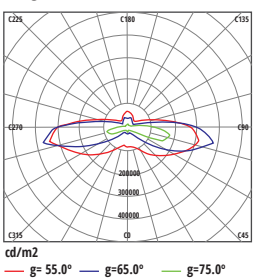

► Embalaje

Descripción	LL-RM150-B1	
Embalaje	L	963
(unidad de medición: mm)	W	403
	H	199

► Especificaciones

Nro	Descripción	
01	Tensión de entrada	AC 100V - 277V
02	Consumo de potencia	180W
03	Cantidad de LED's	Tres módulos de 90 LEDS
04	Eficiencia luminosa (en LED)	130 lm/w
05	Flujo luminoso	>23400 lm
06	Eficiencia luminosa (en toda la lámpara)	>130 lm/w
07	Color	Blanco Cálido/Blanco
08	Temperatura de color	3000k ~ 5000k
09	Índice de reproducción cromática	≥70
10	Temperatura de junción	50°C
11	Vida útil	>50000 horas
12	Temperatura ambiente	-35°C a + 50°C
13	Humedad ambiente	10 - 90%
14	Peso neto	7.5 kg
15	Factor de potencia	>0.95
16	Driver	Inventronics 78000 horas vida útil dimerizable
17	Peso bruto	8.2 kg
18	Materiales	Inyección de aluminio
19	Grado IP	IP65

► **Curva de distribución de luz**

Luminaria Street Light 180W

Ángulo: Narrow

Ángulo: Middle

Ángulo: Wide

► **Hoja de datos de deslumbramiento**

Luminaria Street Light 180W

Ángulo: Narrow

Ángulo: Middle

Ángulo: Wide

► **Iluminación Inteligente. Sistema de Telegestión**

NICHIA
INVENTRONICS
DRIVING THE LIGHTING REVOLUTION